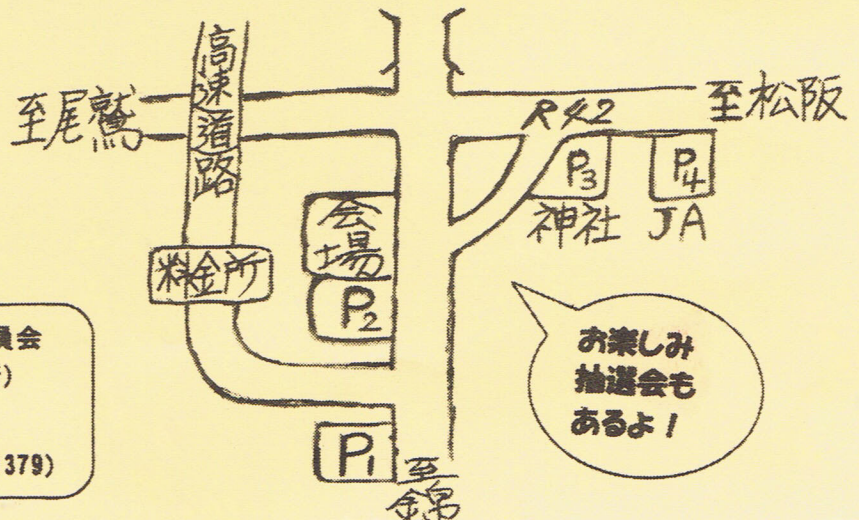

大紀町内の
特産品が結集！
楽しいお店が
いっぱいだよ！

軽トラ市

東日本大震災の
義援金箱を設置
しますので、
ご協力をよろしく
お願いいたします。

第1回

たいき楽市

ご注意ください

- 会場内には10台程度しか駐車できません
- 紀勢大内山ICからお越しの場合は、P1及びP2駐車場をご利用ください
- 会場近隣のP3及びP4駐車場もご利用いただけます
- 道路や民家の前に駐車するなどの行為はご遠慮ください
- 駐車場での事故、盗難の責任は負いません

日時 5月21日(土)

午前9時から午後3時

場所 ゴマの店「熊野灘屋」広場

主催 たいき楽市実行委員会
(大紀町産業会議所)

お問い合わせ先:
大紀町商工会 (0598-74-1379)

お楽しみ
抽選会も
あるよ!